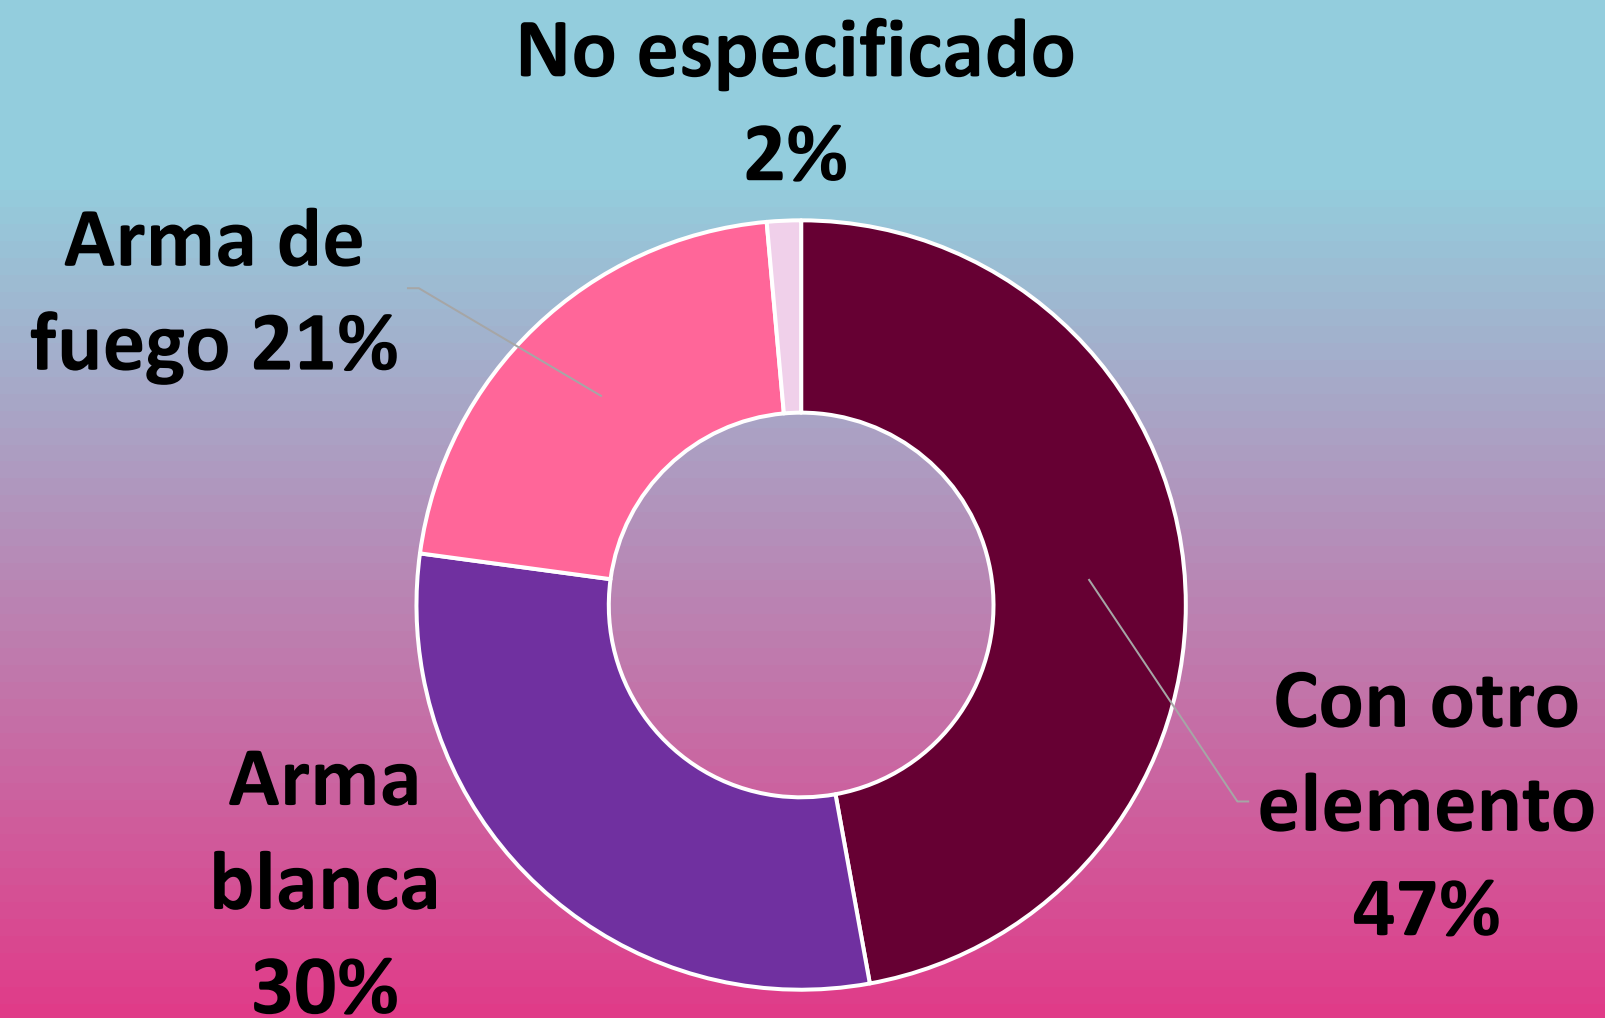

Según datos oficiales, en 2020 se registraron 70 víctimas de feminicidio en Jalisco.

En 2021 se contabilizó la misma cantidad.

En enero de 2022 se registraron 3 feminicidios.

Fuente: Secretariado Ejecutivo del Sistema Nacional de Seguridad Pública. Consultado el 28 de febrero de 2022.

FEMINICIDIOS

DATOS OFICIALES

Modalidad (instrumentos)

Fuente: Secretariado Ejecutivo del Sistema Nacional de Seguridad Pública. Consultado el 28 de febrero de 2022.

FEMINICIDIOS

Monitoreo en medios de comunicación